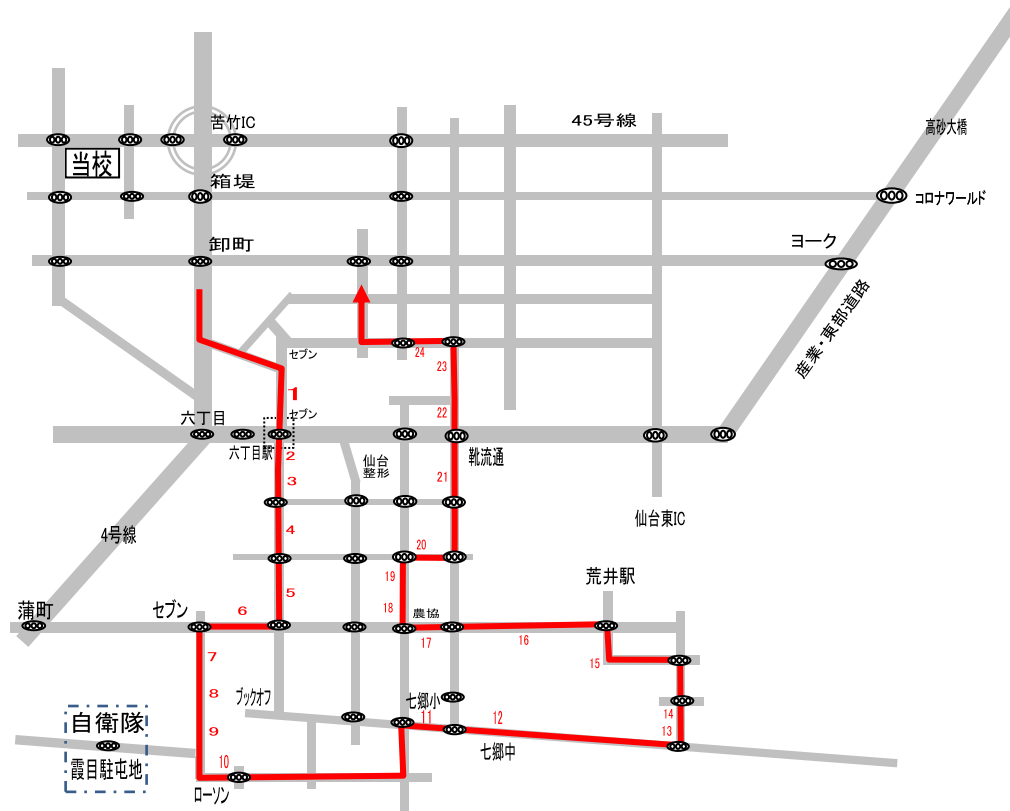

# B荒井方面バス運行経路

	9時	10時	11時	12時	13時	14時	15時	16時	17時	18時	19時	20時
平日	05分発		00分発				05分発					
土曜												

※1. バスの通過時間は、大体の目安です。交通事情により到着時間が遅れる場合がありますのでご了承ください。

※2. バスに乗車する場合は、駐車場所近辺で必ず手を上げて合図してください。

(手を上げて合図がない場合は、停車できないことがあります。)

※3.      は、予約記入がなければ運行しません。

     は、毎時間運行しますが、交通状況によっては、回れないバス停が出てきますので、利用する方は、必ず「バス予約表」に予約記入してください。

NO	停留(通過)時間	0 0 分 発	0 5 分 発
1	セブン 六丁目駅	9	14
2	丸八鋼管(株)	10	15
3	七十七銀行	10	15
4	カワチ	11	16
5	シュープラザ	11	16
6	太平食堂	12	17
7	ファミリーマート 仙台荒井西店	13	18
8	ローソン 仙台荒井西店	14	19
9	魚米クロス モール 仙台荒井店	14	19
10	ローソン 仙台霞目店 向い	15	20
11	七郷小学校	20	25
12	ファミリーマート 若林荒井店	21	26
13	まるまつ 荒井店	22	27
14	ファミリーマート 仙台荒井東店	23	28
15	荘内銀行 向い	23	28
16	ジェイコム・プラザ	25	30
17	蕎麦処 ふじ社	26	31
18	JA仙台 七郷支店 向い	26	31
19	七郷神社	26	31
20	荒井5号公園	27	32
21	MINI MINI 荒井店	28	33
22	ミニストップ 六丁の目店	30	35
23	赤井沢 六丁の目店	31	36
24	ライオンズ 若林東	32	37