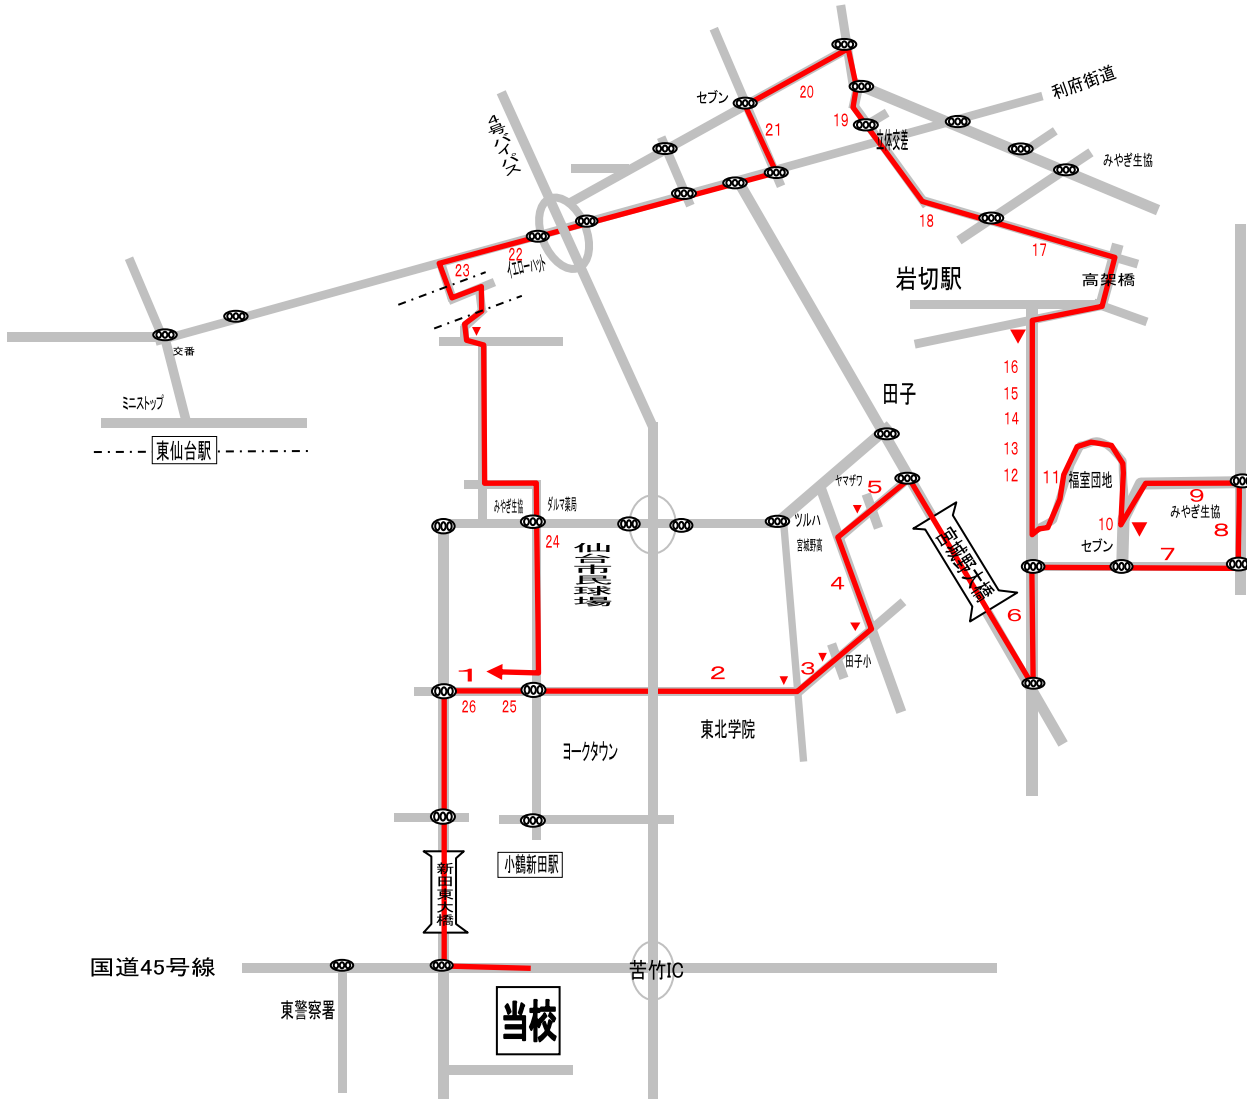

# Cコース(新田・田子・福室・岩切)バス運行経路

	9時	10時	11時	12時	13時	14時	15時	16時	17時	18時	19時	20時
平日		05分発				00分発				05分発		
土曜												

※1. バスの通過時間は、大体の目安です。交通事情により到着時間が遅れる場合がありますのでご了承ください。

※2. バスに乗車する場合は、停車場所近辺で必ず手を上げて合図してください。

(手を上げて合図がない場合は、停車できないことがあります。)

※3. ■ は、予約記入がなければ運行しません。

■ は、毎時間運行しますが、バスを利用する方は、「バス予約表」に予約記入してください。

NO	停留(通過)時間	0 0 分 発	0 5 分 発
	学 校 発	0	5
1	マツモトキヨシ 向かい	3	8
2	東北学院 高前	6	11
3	田子 中学校前	8	13
4	田子 郵便局前	9	14
5	福住町第二市営住宅前バス停	9	14
6	福室 郵便局前	11	16
7	山 善 商 店 前	14	19
8	中野 中学校前	15	20
9	みやぎ生協 高砂店前	17	22
10	福室 希望園前	18	23
11	福室市営住宅バス停前	18	23
12	ダ ス キ ン 前	20	25
13	エ ン ド ー 酒 店 前	21	26
14	鎌 田 工 務 店 前	21	26
15	新田 浄水場跡地バス停	23	28
16	シ ン ヤ 不 動 産 前	23	28
17	阿 部 医 院 前	24	29
18	岩 切 歯 科 医 院 前	25	30
19	岩 切 郵 便 局 前	26	31
20	JA 仙 台 前	28	33
21	岩 切 小 学 校 前	28	33
22	イ エ ロ ー ハ ッ ト 前	32	37
23	フ ァ ミ リ ー マ ー ト 前	33	38
24	メ ガ ネ の 相 沢 向 かい	36	41
25	新 田 東 JA 前	37	42
26	マ ツ モ ト キ ヨ シ 前	37	42