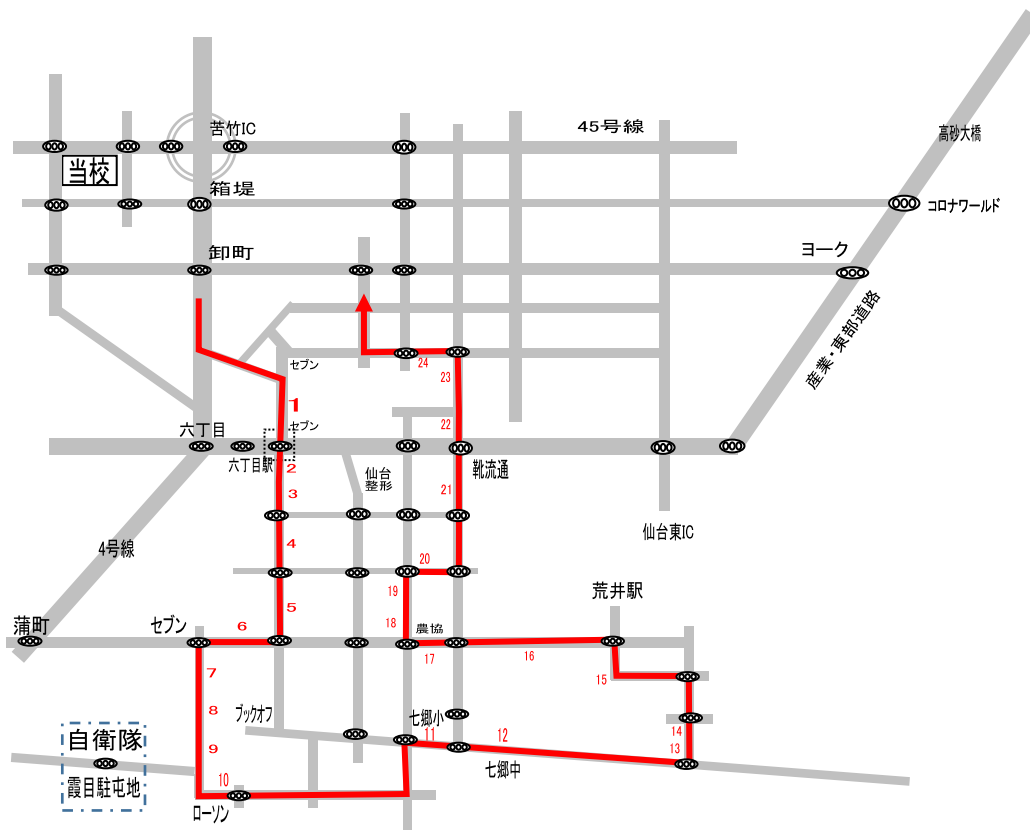

B]入 荒井方面バス運行経路

	9時	10時	11時	12時	13時	14時	15時	16時	17時	18時	19時	20時	
平日	完全	05分発					00分発					05分発	完全予約制
土曜	予約												

※日曜・祝日は運休

1. 10時～18時まで循環バスを運行していますが、利用する際は予約をしてください。

※9時・19時・20時は前営業日の16時までの予約が必要です。予約がない場合バスは出ません。

2. バスの通過時間は大体の目安です。交通事情により遅れる場合がありますのでご了承ください。

3. バスに乗車する際、停留所近辺で必ず手を上げて合図してください。(手を上げて合図がない場合停車できないことがあります。)

4. 9時バスは予約されている場所のみ運行の為、**迎えの時間は9時20分**になります。

※時間変更がある場合、学校から連絡します。

NO	停留(通過)時間	00分発	05分発
1	セブン 六丁目駅	9	14
2	丸八鋼管(株)	10	15
3	七十七銀行	10	15
4	カワチ	11	16
5	シューブラザ	11	16
6	太平食堂	12	17
7	ファミリーマート 仙台荒井西店	13	18
8	ローソン 仙台荒井西店	14	19
9	魚米クロス モール 仙台荒井店	14	19
10	ローソン 仙台霞目店 駐車場内	15	20
11	七郷小学校	20	25
12	ファミリーマート 若林荒井店	21	26
13	まるまつ 荒井店	22	27
14	ファミリーマート 仙台荒井東店	23	28
15	荘内銀行 向い	23	28
16	ジェイコム・プラザ	25	30
17	ポヌール荒井Ⅲ(マンション)前	26	31
18	JA仙台 七郷支店 向い	26	31
19	七郷神社	26	31
20	荒井5号公園	27	32
21	MINI MINI 荒井店	28	33
22	ミニストップ 六丁の目店	30	35
23	赤井沢 六丁の目店	31	36
24	ライオンズ 若林東	32	37